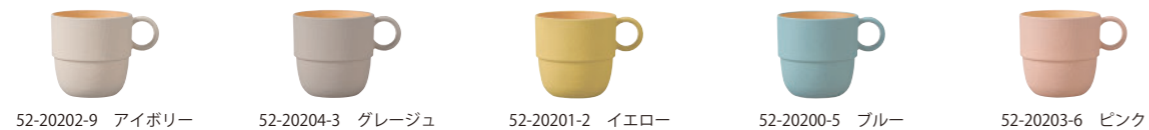

# palette

---

LIFE STYLE MAKE-UP!  
NEW PRODUCTS 2025

colimn 木目スタッキングカップ S(CC) ¥1,000 (税込 ¥1,100)  
φ7.5×7.5cm 240ml 本体:PET.ABS 日本製 (箱100/単5)

colimn 木目カップ (CC) ¥1,100 (税込 ¥1,210)  
φ10.8×13.5×7.2cm 450ml 本体:PET.ABS 日本製 (箱100/単5)

colimn 木目ハットボウル (CC) ¥1,700 (税込 ¥1,870)  
φ22×4.3cm 本体:PET.ABS 日本製 (箱60/単5)

colimn 木目リムプレート S (CC) ¥1,200 (税込 ¥1,320)  
φ16.5×2cm 本体:PET.ABS 日本製 (箱100/単5)

colimn 木目リムプレート L (CC) ¥1,800 (税込 ¥1,980)  
φ24×3cm 本体:PET.ABS 日本製 (箱60/単5)