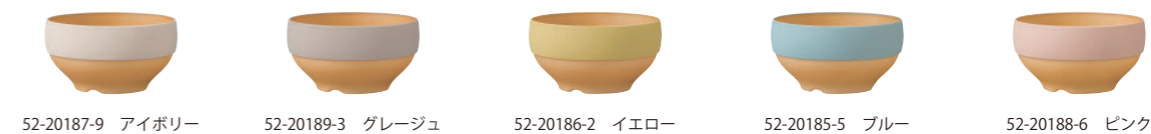

# palette

---

LIFE STYLE MAKE-UP!  
NEW PRODUCTS 2025

colimn 木目スタッキングカップ S(CC) ¥1,000 (税込 ¥1,100)  
φ7.5×7.5cm 240ml 本体:PET.ABS 日本製 (箱100/単5)

colimn 木目カップ (CC) ¥1,100 (税込 ¥1,210)  
φ10.8×13.5×7.2cm 450ml 本体:PET.ABS 日本製 (箱100/単5)

colimn 木目ハットボウル (CC) ¥1,700 (税込 ¥1,870)  
φ22×4.3cm 本体:PET.ABS 日本製 (箱60/単5)

colimn 木目リムプレート S (CC) ¥1,200 (税込 ¥1,320)  
φ16.5×2cm 本体:PET.ABS 日本製 (箱100/単5)

colimn 木目リムプレート L (CC) ¥1,800 (税込 ¥1,980)  
φ24×3cm 本体:PET.ABS 日本製 (箱60/単5)

木目とカラーが調和した心地よいデザインがテーブルをやさしく彩る木目食器の新シリーズ  
colimn -コリム-

-コリム- シリーズ全商品  

 グリーンコート

colimn 木目スタックボウル S (CC) ¥800 (税込 ¥880)  
φ11.5×6.2cm 390ml 本体:PET.ABS 日本製 (箱100/単5)

colimn 木目スタックボウル M (CC) ¥1,000 (税込 ¥1,100)  
φ12.3×6.7cm 500ml 本体:PET.ABS 日本製 (箱100/単5)