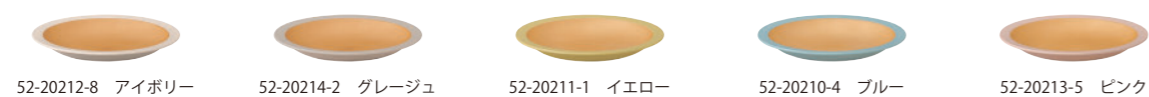

colimn 木目リムプレート S (CC) ¥1,200 (税込 ¥1,320)
φ16.5×2cm 本体:PET.ABS 日本製 (箱100/単5)