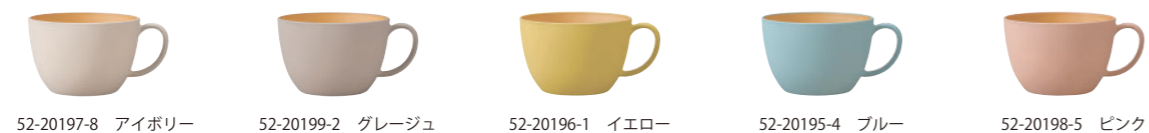

# palette

---

LIFE STYLE MAKE-UP!  
NEW PRODUCTS 2025

colimn 木目スタッキングカップ S(CC) ¥1,000 (税込 ¥1,100)  
φ7.5×7.5cm 240ml 本体:PET.ABS 日本製 (箱100/単5)

colimn 木目カップ (CC) ¥1,100 (税込 ¥1,210)  
φ10.8×13.5×7.2cm 450ml 本体:PET.ABS 日本製 (箱100/単5)

colimn 木目ハットボウル (CC) ¥1,700 (税込 ¥1,870)  
φ22×4.3cm 本体:PET.ABS 日本製 (箱60/単5)

colimn 木目リムプレート S (CC) ¥1,200 (税込 ¥1,320)  
φ16.5×2cm 本体:PET.ABS 日本製 (箱100/単5)

colimn 木目リムプレート L (CC) ¥1,800 (税込 ¥1,980)  
φ24×3cm 本体:PET.ABS 日本製 (箱60/単5)