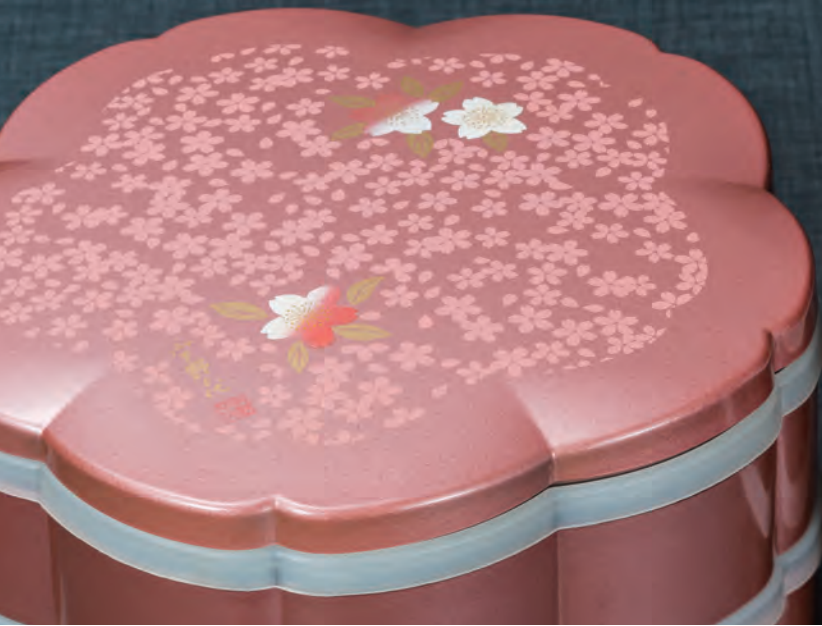

39-72191-9 ピンク

39-72180-3 紫

シール付 6.5 切立三段重 あけぼの桜 **¥5,000+税**

19.5×19.5×19.5cm ABS シール蓋：PE 梱 16/ 単 1 日本製

重箱・オードブル

宇野 代 

仕切り図

29-72788-1
シール付 8.0 木瓜オードブル 黒 おとめ桜
¥3,500+税