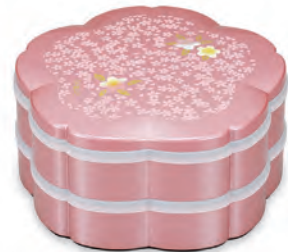

35-72546-7
シール付 7.5 桜オードブル ピンク・雅桜
¥3,500+税

23×23×11.5cm ABS シール蓋：PE
梱 16/ 単 1 日本製