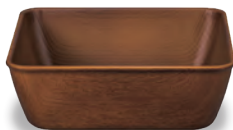

NH home 木目スクエアボウルS
¥500+税
10×10×5.2cm PETABS 梱100/単5 日本製
 

45-76814-3 ライトブラウン

45-76815-0 ブラウン

NH home 木目スクエアボウルM
¥700+税
14×14×5.6cm PETABS 梱100/単5 日本製
 

45-76816-7 ライトブラウン

45-76817-4 ブラウン

NH home 木目スクエアボウルL
¥1,000+税
18×18×6cm PETABS 梱100/単5 日本製
 