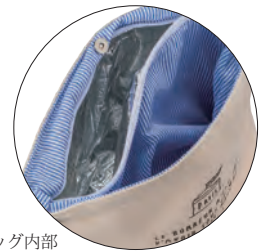

Café de Paris

PARIS 巾着バッグ

¥2,200+税

30×24×13cm
表地：ポリエステル 裏地：ポリエステル
箱 100/単1 中国製

PARIS ワンハンドルランチバッグ

¥3,000+税

30×24×12cm
表地：綿 内生地：ポリエステル
裏地：PE 持ち手：ポリエステル・綿 箱 50/単1 中国製

バッグ内部

PARIS 保冷巾着

¥1,500+税

32×18×12cm
表地：綿 裏地：ポリエステル 紐：綿 箱 100/単1 中国製

PARIS クリアボトル S

¥1,200+税

φ6×14.5cm 250ml
本体：PET キャップ・中栓：PP 箱 50/単1 中国製

PARIS クリアボトル

¥1,400+税

φ6.5×19.5cm 500ml
本体：PET キャップ・中栓：PP 箱 50/単1 中国製